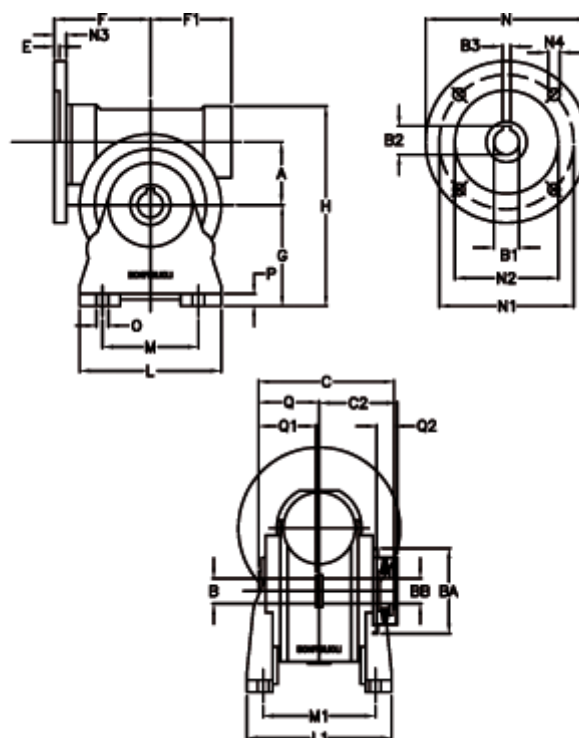

Varenummer: 390204401422236  
 Beskrivelse: Snekkegear med skridnav  
 VF 44-L2-A-14-P63B5

## Mål

a	= 44.60	C	= 79	L1	= 98.0	O	= 8.5
B	= 18	C2	= 48	m	= 52	P	= 10
B1 E7	= 11	E	= 2.0	M1	= 81.0	Q	= 32.0
B2	= 12.8	F	= 65	N	= 140	Q1	= 32
B3 H9	= 4	F1	= 54	N1	= 115	Q2	= 12
BA	= 40	g	= 72	N2	= 95		
BB H7	= 11	H	= 143	N3	= 10.5		
Betegnelse	= VF 44A-xx-63B5	L	= 90	N4	= 9,5		